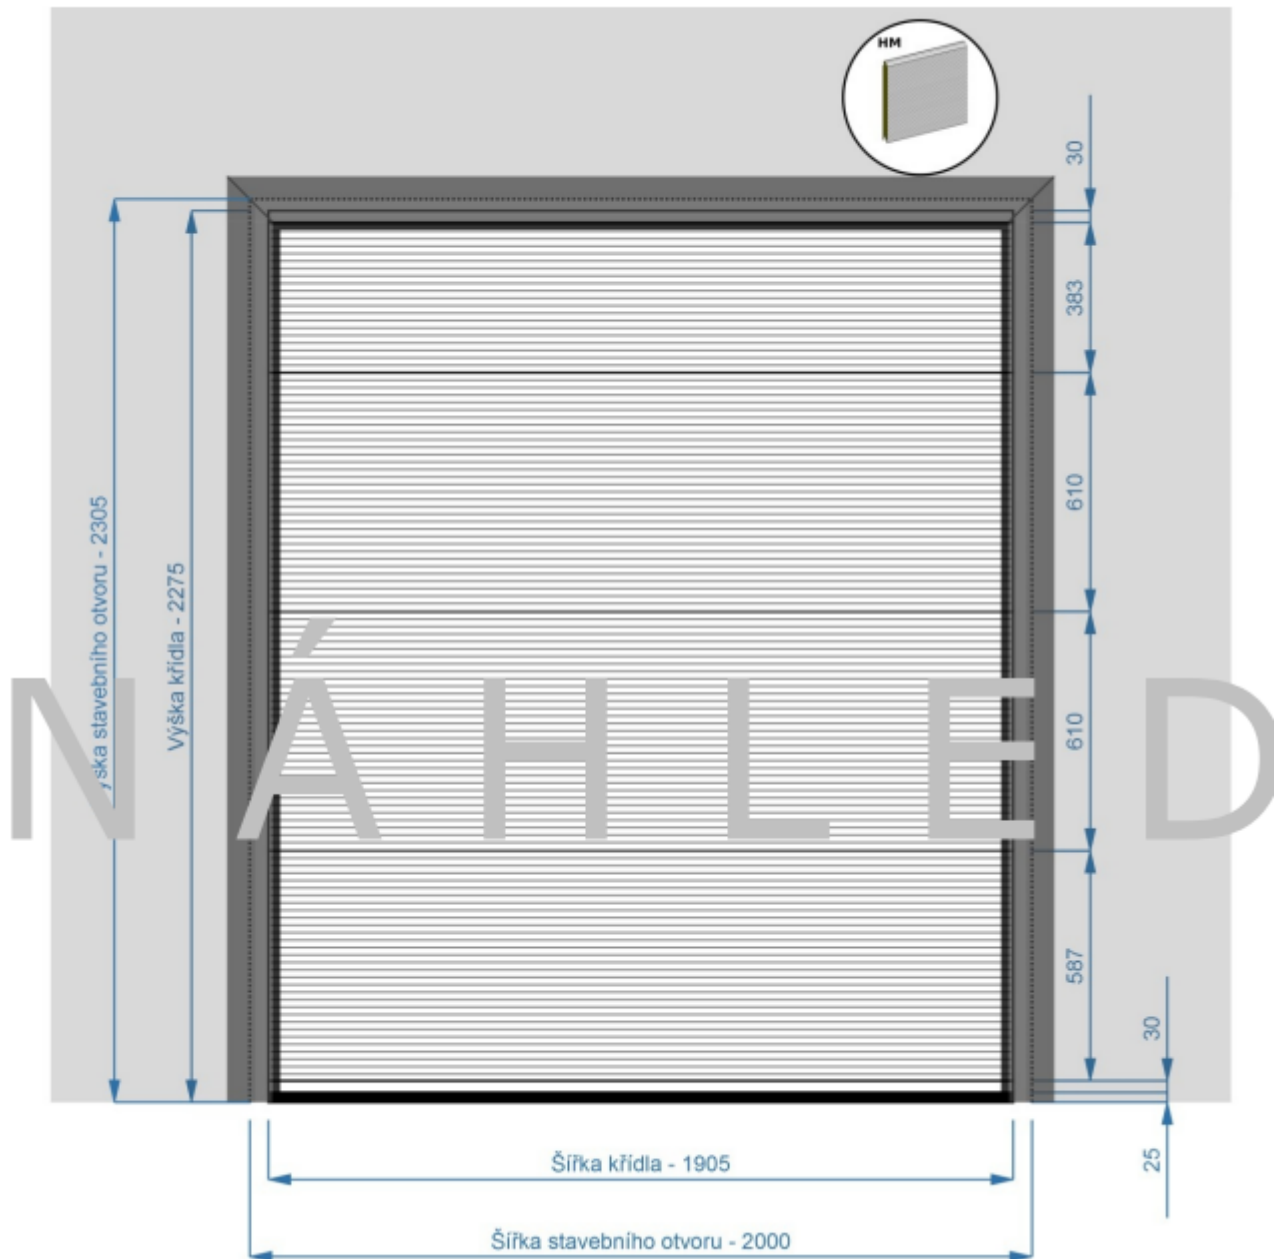

DAVERIK s.r.o.

daverik@seznam.cz

tel: 603 811 118

IČ: 06014771; DIČ: CZ06014771

Náhled – vrata 2

HMEVO Vrata MIKROL HM - EVO