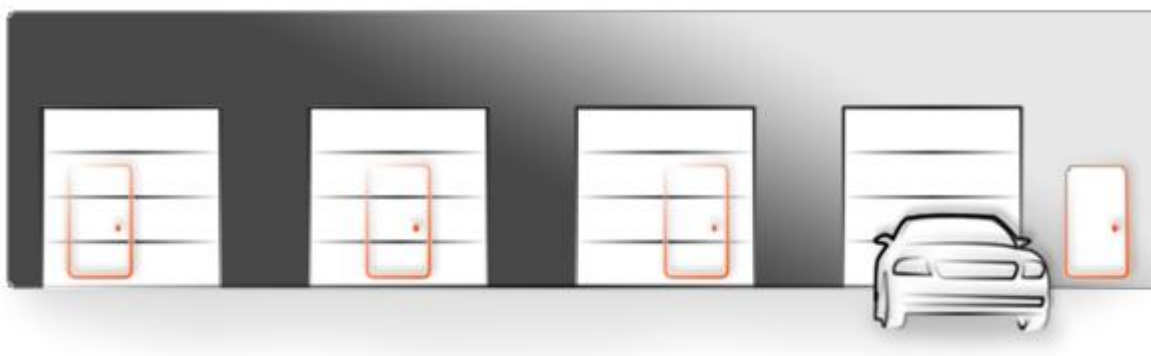

dveře vlevo

dveře uprostřed

dveře vpravo

dveře vedle vrat

Dvířka do vrat vč. zárubně se samozavíračem – standardní práh – 160mm	22.220,00
Dvířka do vrat vč. zárubně se samozavíračem – snížený práh 55mm – do šířky otvoru 4000mm	22.220,00
Dvířka do vrat vč. zárubně se samozavíračem – nízký práh 27mm – do šířky otvoru 3600mm – větší šířka = konzultace	27.240,00
Dveřní mikrospínač – <u>nutný doplněk k dvířkům !!</u>	1.670,00
Práce – za montáž dvířek do vrat	1.650,00