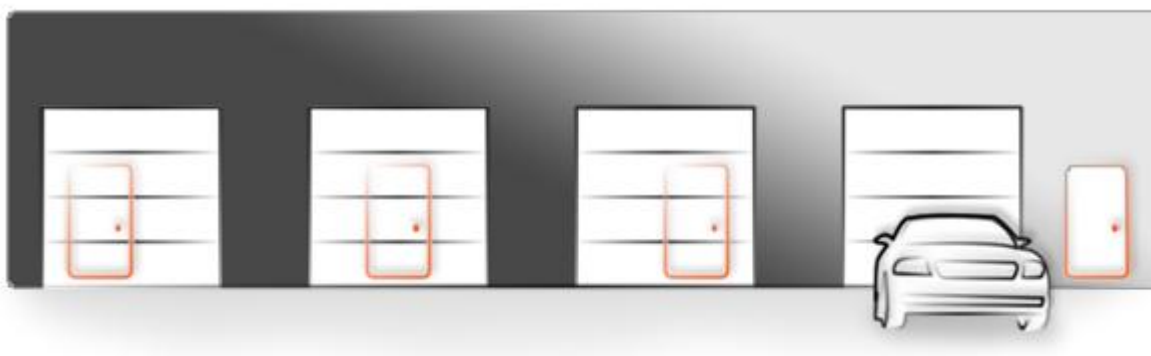

dveře vlevo

dveře uprostřed

dveře vpravo

dveře vedle vrat

Dvířka do vrat vč. zárubně se samozavíračem – standardní práh – 160mm	22.220,00
Dvířka do vrat vč. zárubně se samozavíračem – snížený práh 55mm – do šířky otvoru 4000mm	22.220,00
Dvířka do vrat vč. zárubně se samozavíračem – nízký práh 27mm – do šířky otvoru 3600mm – větší šířka = konzultace	27.240,00
Dveňní mikrosplínač – <u>nutný doplněk k dvířkům !!</u>	1.670,00
Práce – za montáž dvířek do vrat	1.650,00