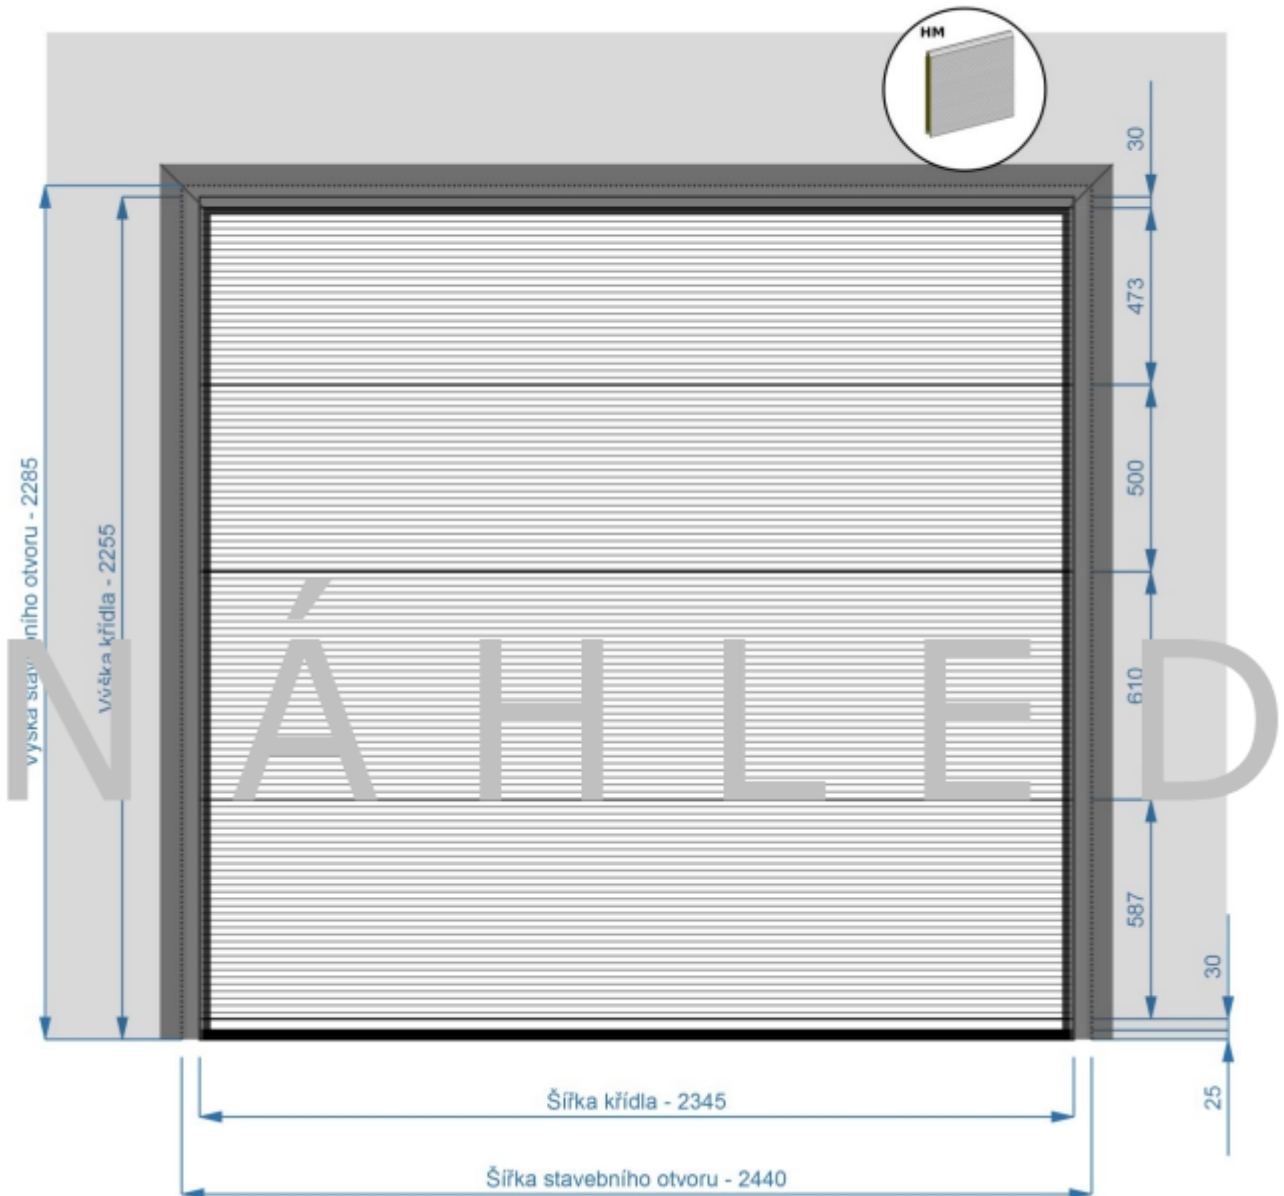

DAVERIK s.r.o.

daverik@seznam.cz

tel: 603 811 118

IČ: 06014771; DIČ: CZ06014771

Náhled – vrata 3

HMEVO Vrata MIKROL HM - EVO