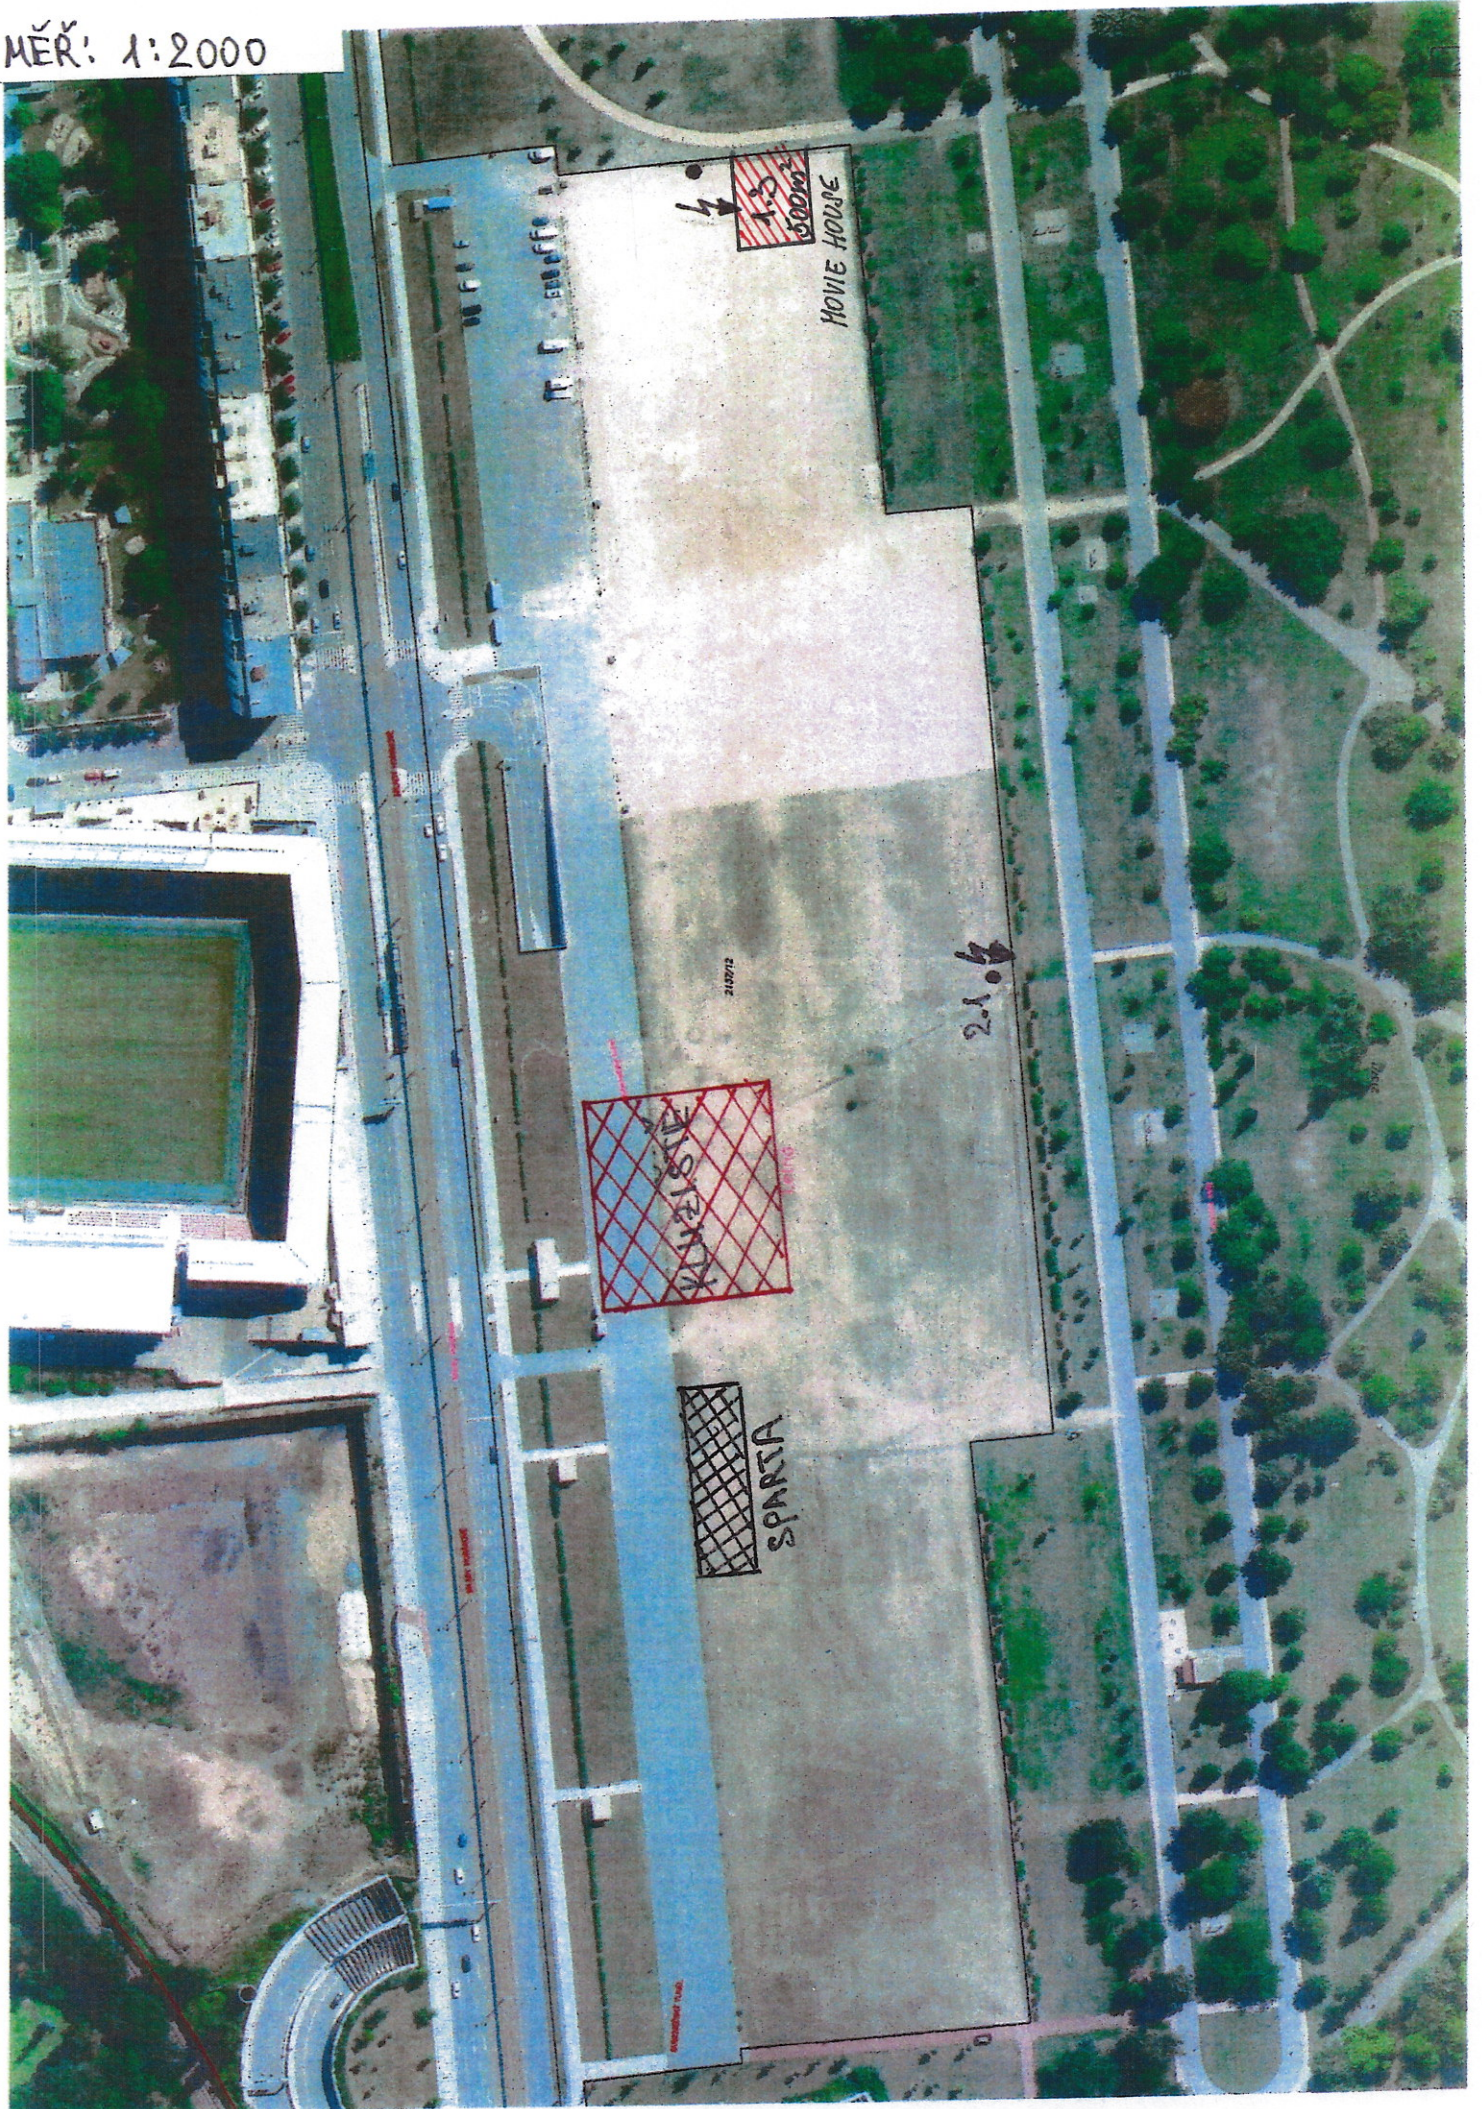

MĚŘ: 1:2000

210772

KONZERV

SPARTA

1.3
50000

MOVIE HOUSE

2.1.6